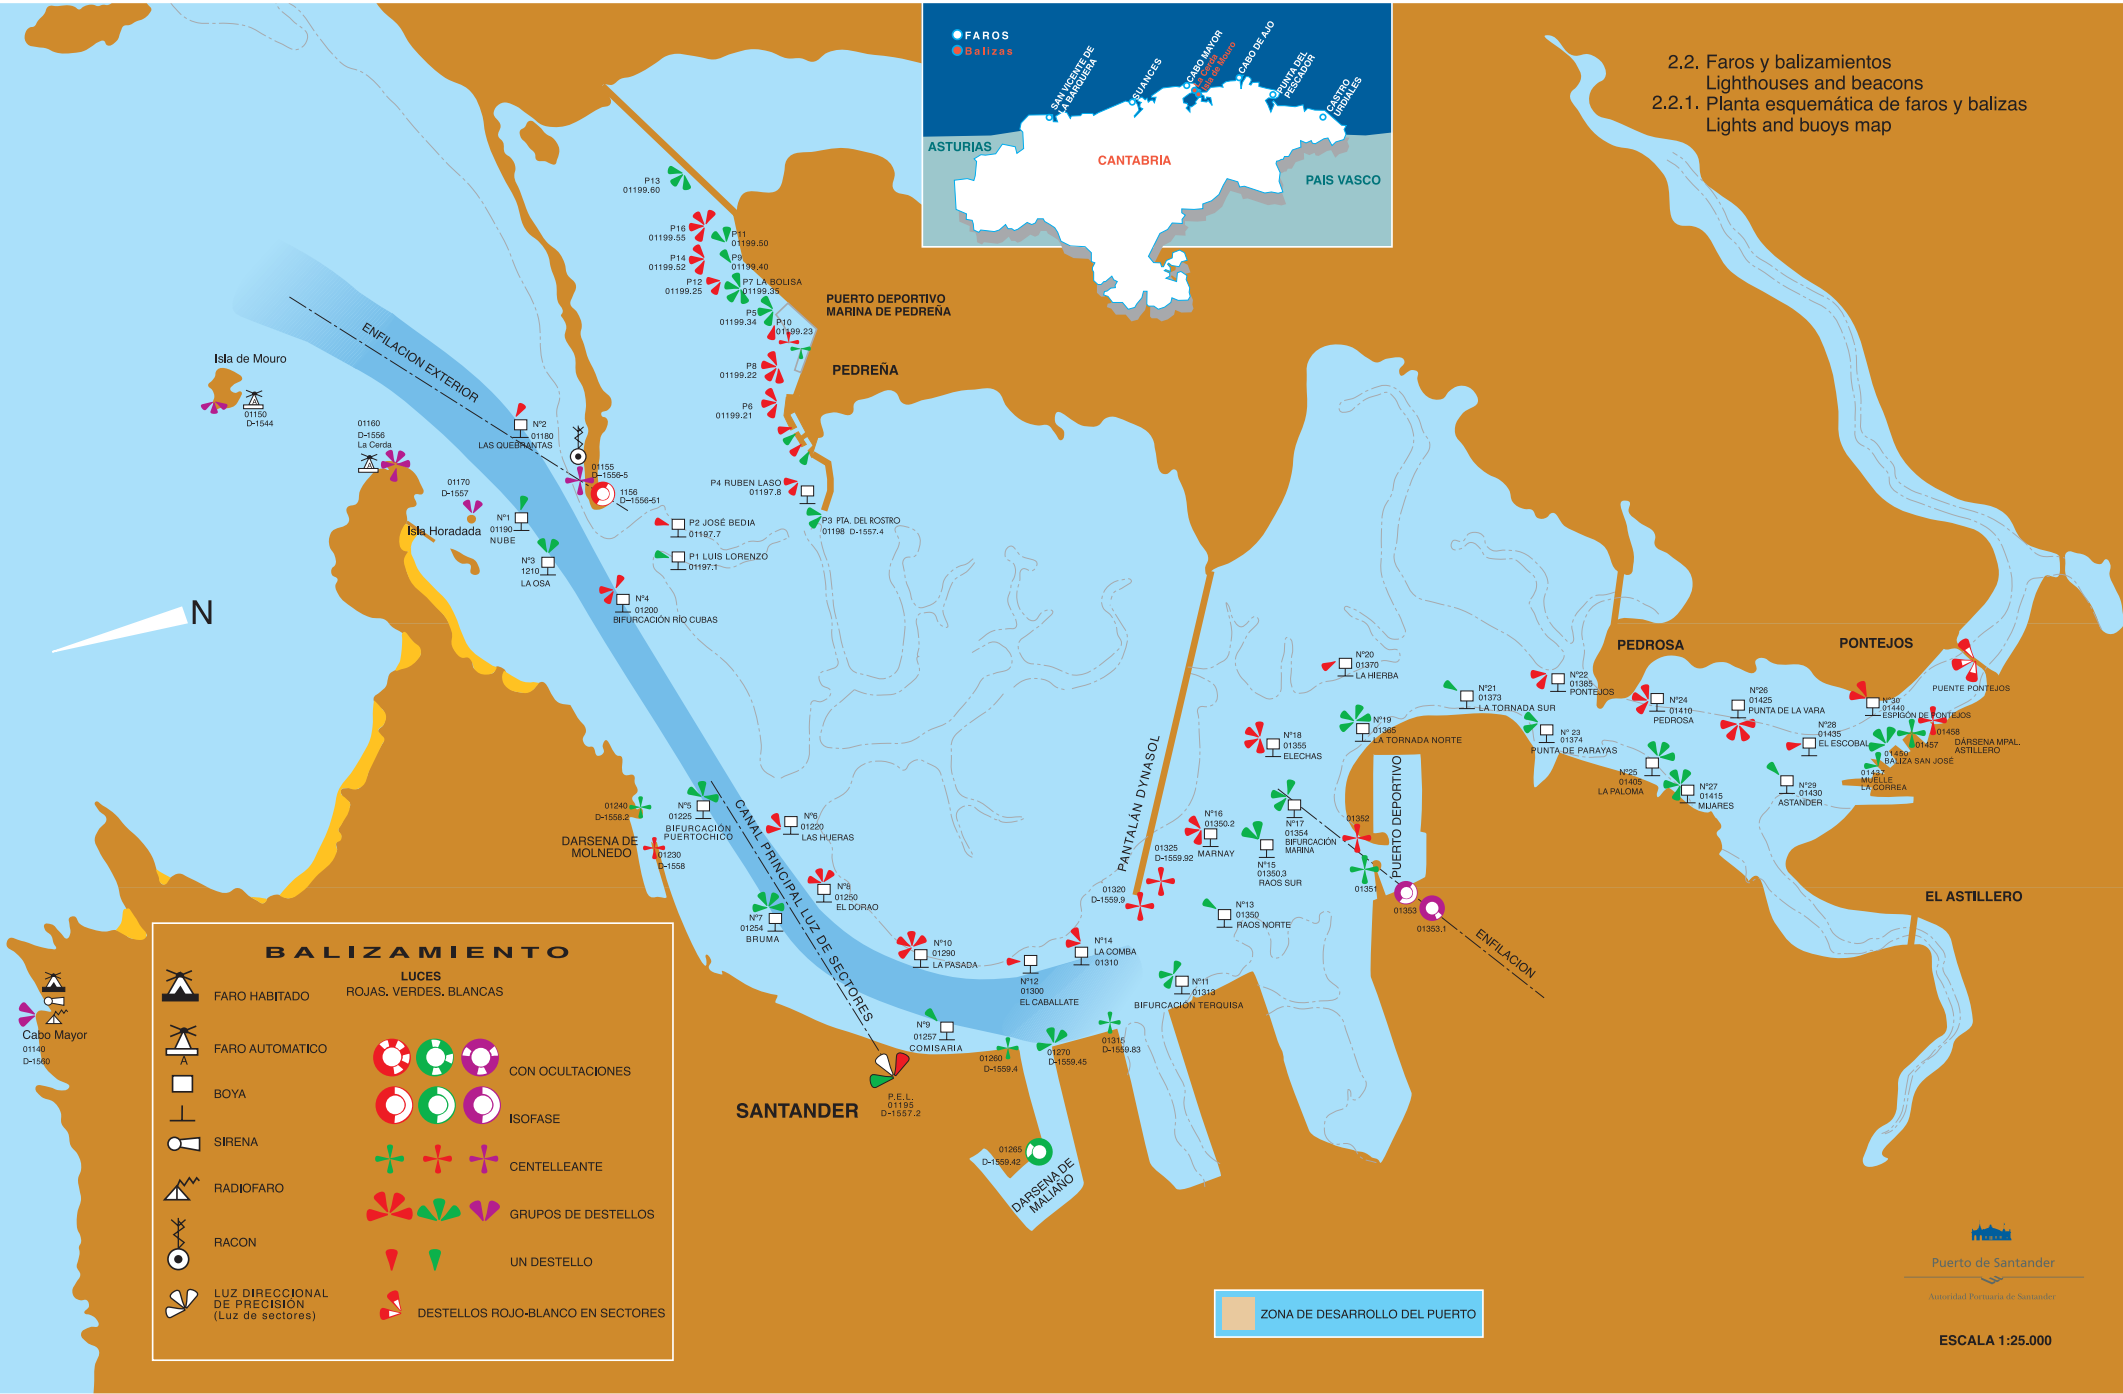

2.2. Faros y balizamientos  
Lighthouses and beacons  
2.2.1. Planta esquemática de faros y balizas  
Lights and buoys map

BALIZAMIENTO	
	FARO HABITADO
	FARO AUTOMÁTICO
	BOYA
	SIRENA
	RADIOFARO
	RACON
	LUZ DIRECCIONAL DE PRECISION (Luz de sectores)
LUCES	
	ROJAS, VERDES, BLANCAS
	CON OCULTACIONES
	ISOFASE
	CENTELLEANTE
	GRUPOS DE DESTELLOS
	UN DESTELLO
	DESTELLOS ROJO-BLANCO EN SECTORES

ZONA DE DESARROLLO DEL PUERTO